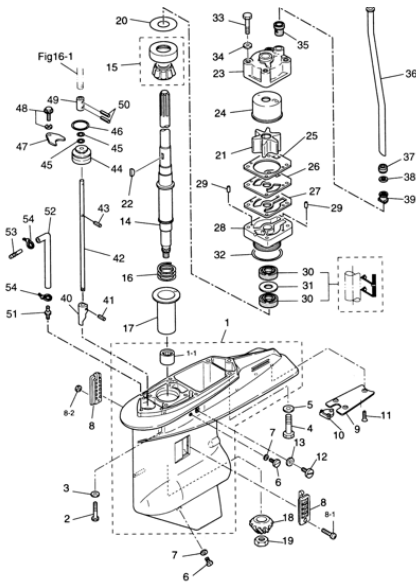

IMPELLER 70-140HK TOHATSU

471 kr Ex. moms

Vattenpumps impeller Tohatsu 70-140hk

SKU: 3C7-65021-1

Tags: [Tohatsu](#)

BESKRIVNING

Impeller Tohatsu original reservdel nr : 3C7-65021-1,

Passar bla följande 3 cylindriga 2-takt & TLDI modeller :

MD70 TLDI

MD90 TLDI

MD115 TLDI

M120

M140

Position på bild / sprängskissen : 21

Sierra nr : ersättning saknas

Mallory nr : ersättning saknas

HansenMarine nr : ersättning saknas

Duells nr : ersättning saknas

Spec på impeller :

Höjd : 35mm

Ytterdiameter : 66mm

Innerdiameter : 20mm

Kilspår : Stående rakt kantigt genomgående