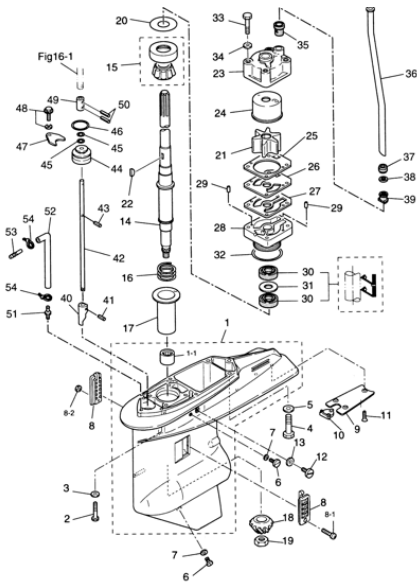

IMPELLER 60-90HK TOHATSU

441 kr Ex. moms

Vattenpumps impeller Tohatsu 60-90hk

SKU: 3B7-65021-2

Tags: [Tohatsu](#)

BESKRIVNING

Impeller Tohatsu original reservdel nr : 3B7-65021-0, 3B7-65021-1, 3B7-65021-2,

Passar bla följande 3 cylindriga 2-takt modeller :

M60C

M70C

M90A

Position på bild / sprängskissen : 21

Sierra nr : 18-8924

Mallory nr : 9-45402

HansenMarine nr : SIE188924

Duells nr : 9-45402

Spec på impeller :

Höjd : 35mm

Ytterdiameter : 66mm

Innerdiameter : 20mm

Kilspår : Stående rakt kantigt genomgående

MARINDEMONTERING

ALLT FÖR DIN SNÖSKOTER & BÅTMOTOR SEDAN 1992