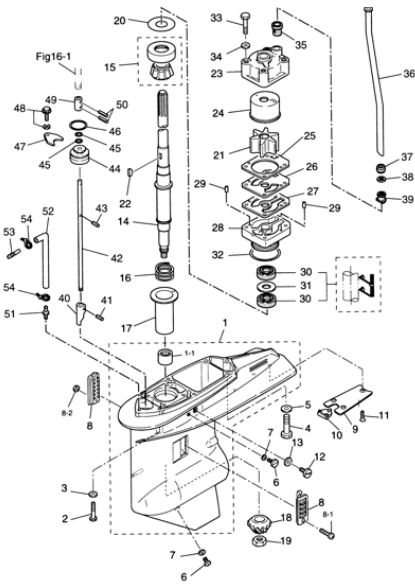

IMPELLER 60-90HK TOHATSU

441 kr Ex. moms

Vattenpumps impeller Tohatsu 60-90hk

SKU: 3B7-65021-2

Tags: [Tohatsu](#)

BESKRIVNING

Impeller Tohatsu original reservdel nr : 3B7-65021-0, 3B7-65021-1, 3B7-65021-2,

Passar bla följande 3 cylindriga 2-takt modeller :

M60C

M70C

M90A

Position på bild / sprängskissen : 21

Sierra nr : 18-8924

Mallory nr : 9-45402

HansenMarine nr : SIE188924

Duells nr : 9-45402

Spec på impeller :

Höjd : 35mm

Ytterdiameter : 66mm

Innerdiameter : 20mm

Kilspår : Stående rakt kantigt genomgående

MARINDEMONTERING

ALLT FÖR DIN SNÖSKOTER & BÅTMOTOR SEDAN 1992