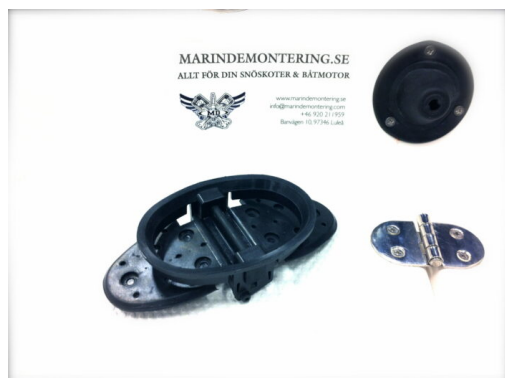

MARINDEMONTERING

ALLT FÖR DIN SNÖSKOTER & BÅTMOTOR SEDAN 1992

AVGAS SPJÄLL MERCUISER

408 kr Ex. moms

Water shutter / avgasklaff Mercruiser

SKU: 18-2732

Tags: [Sierra](#)

BESKRIVNING

Water shutter ersätter Quicksilver / Mercruiser : 807166A3, 14348A1,

Avgas klaff i bockhornet sitter i många Mercruiser modeller , "ny" modell med hållare ersätter äldre modell som sitter fast med en sprint .

Säljes styckevis som på bilden , se bild för referens

Sierra nr : 18-2732

HansenMarine nr : SIE182732