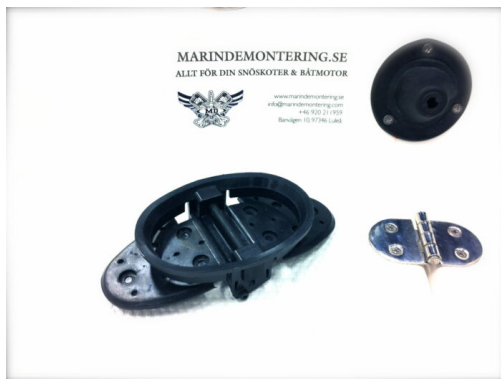

**MARINDEMONTERING**

ALLT FÖR DIN SNÖSKOTER & BÅTMOTOR SEDAN 1992

## AVGAS SPJÄLL MERCUISER

408 kr Ex. moms

Water shutter / avgasklaff Mercruiser

---

SKU: 18-2732

Tags: [Sierra](#)

### BESKRIVNING

Water shutter ersätter Quicksilver / Mercruiser : 807166A3, 14348A1,

Avgas klaff i bockhornet sitter i många Mercruiser modeller , "ny" modell med hållare ersätter äldre modell som sitter fast med en sprint .